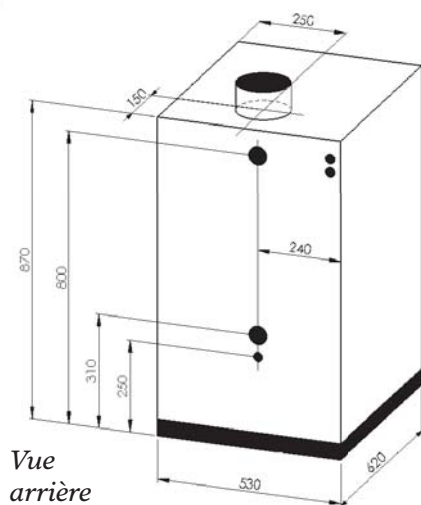

Vue arrière

Caractéristiques techniques en conformité EN 13 240

Dimensions extérieures	mm	530x870x620
Diamètre départ de fumées	mm	149
Volume chambre de combustion	dm³	60,63
Dimensions chambre de combustion (HxLxP)	mm	380x300x430
Capacité eau Bouilleur	L	26
Ouverture foyer de chargement	mm	240x200
Dimensions grille fonte	mm	285x360
Pression max. d'utilisation	bar	2
Puissance utile Bouilleur	KW	17,65
Puissance utile Chauffage	KW	13,05
Rendement utile	%	73,63
CO rapporté à 13% d'O₂	%	0,56
Poids total	Kg	140