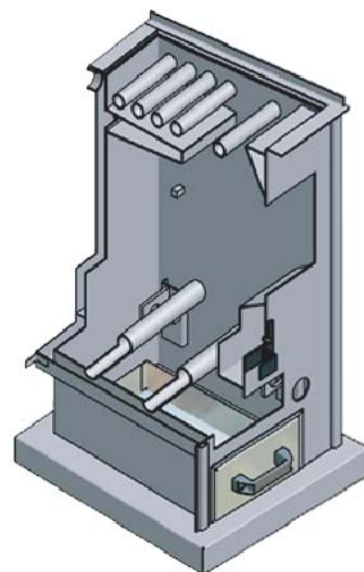

Fonctions principales

- chaudière à bois de chauffage central
- production eau chaude sanitaire par adjonction d'un ballon
- cuisinière avec petite taque en fonte polie (dim 30 x 46 cm)
- fonction de radiateur pour la pièce grâce à 6 KW de puissance rayonnée
- départ chauffage exclusivement sur le dessus (diam 153)