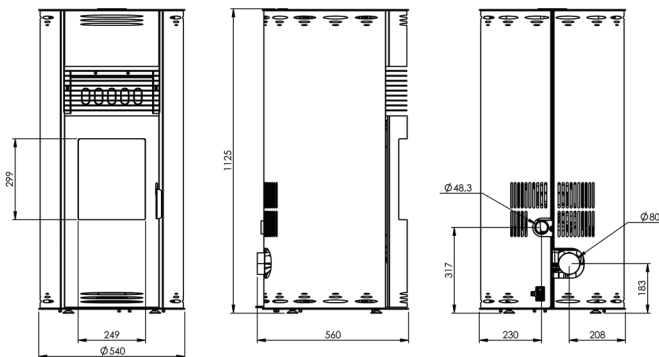

DONNÉES TECHNIQUES CONFORMÉMENT À LA NORME NF EN 14785

Grande trappe de chargement
pour un remplissage facile du
granulé.

SPH'R XL

EURÊ'K XL

	Allure nominale	Allure réduite	Allure nominale	Allure réduite
Puissance thermique utile	8,3 kW	3,5 kW	8,3 kW	3,5 kW
Rendement	88 %	91 %	88 %	91 %
Consommation de granulés	1,96 kg/h	0,79 kg/h	1,96 kg/h	0,79 kg/h
Autonomie	16 h	40 h	19 h	46 h
Capacité du réservoir de granulés	32 kg		36,5 kg	
Poids	110 kg		110 kg	
Diamètre extérieur du tube de sortie des fumées	80 mm		80 mm	
Diamètre extérieur du tube d'entrée d'air	48,3 mm		48,3 mm	
Indice de performance I'	0,1		0,1	
Indice et classe d'efficacité énergétique	122 / A+		122 / A+	
Classification flamme verte	7 étoiles		7 étoiles	

SPH'R XL

EURÊ'K XL

Z.I. Sud - Rue des Épinettes - CS 50152 TORCY - 77208 MARNE LA VALLÉE CEDEX 1
Tél.: +33 (0)1 60 05 18 53 - Fax: +33 (0)1 60 17 58 39

info@selfclimat-morvan.com - www.chaudières-morvan.com