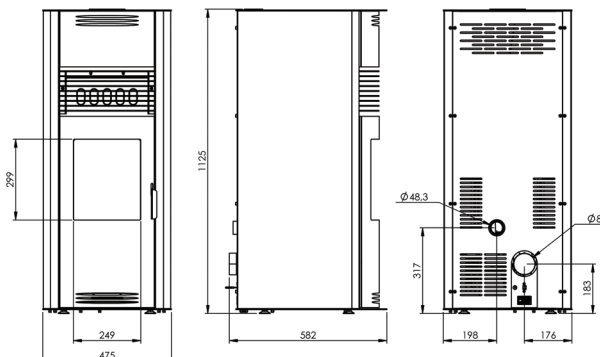

EURÊ'K XL

Z.I. Sud - Rue des Épinettes - CS 50152 TORCY - 77208 MARNE LA VALLÉE CEDEX 1
Tél.: +33 (0)1 60 05 18 53 - Fax: +33 (0)1 60 17 58 39

info@selfclimat-morvan.com - www.chaudières-morvan.com