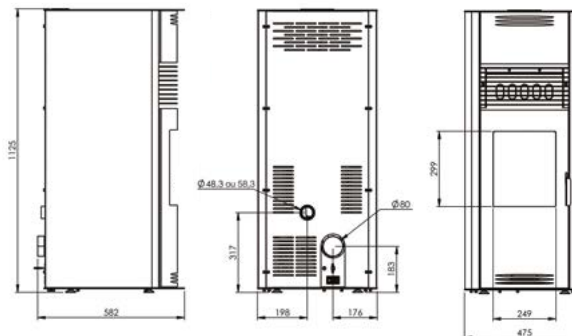

SPH'R XL

EURÉ'K XL

Z.I. Sud - Rue des Épinettes - CS 50152 TORCY - 77208 MARNE LA VALLÉE CEDEX 1
Tél. : +33 (0)1 60 05 18 53 - Fax: +33 (0)1 60 17 58 39

info@selfclimat-morvan.com - www.chaudières-morvan.com