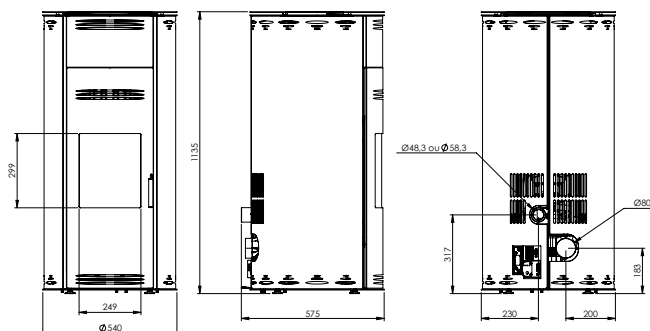

SPH'R XL

EURÉ'K XL

Z.I. Sud - Rue des Épinettes - CS 50152 TORCY - 77208 MARNE LA VALLÉE CEDEX 1
Tél. : +33 (0)1 60 05 18 53 - Fax: +33 (0)1 60 17 58 39

info@selfclimat-morvan.com - www.chaudières-morvan.com